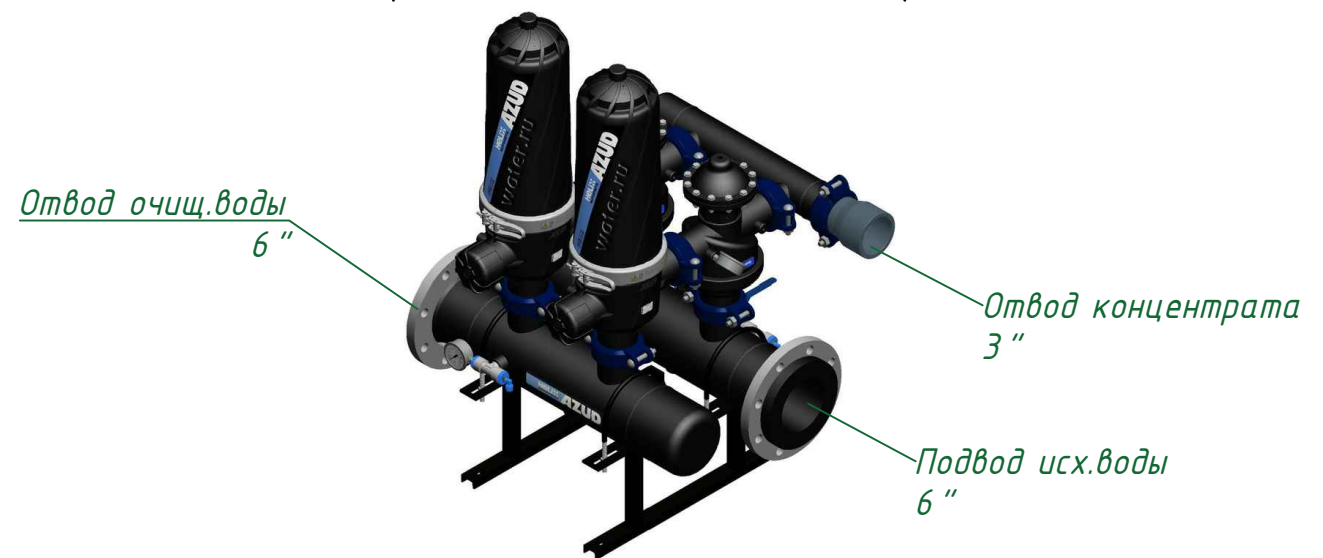

Вид спереди

Вид слева

Вид сверху

Изометрия

					Автоматич. дисковый фильтр Azud Helix 302HF/6FX DLP			
<i>Изм.</i>	<i>Лист</i>	<i>N документа</i>	<i>Подп.</i>	<i>Дата</i>		<i>Лит.</i>	<i>Лист</i>	<i>Листов</i>
					<i>Виды, изометрия</i>			
						ООО "Гидра Фильтр"		