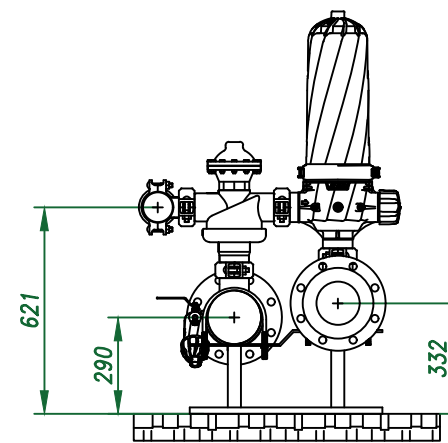

Вид спереди

Вид слева

Вид сверху

Изометрия

					Автоматич. дисковый фильтр Azud Helix 302HF/6FX DLP			
<i>Изм.</i>	<i>Лист</i>	<i>N документа</i>	<i>Подп.</i>	<i>Дата</i>		<i>Лит.</i>	<i>Лист</i>	<i>Листов</i>
					<i>Виды, изометрия</i>			
						ООО "Гидра Фильтр"		