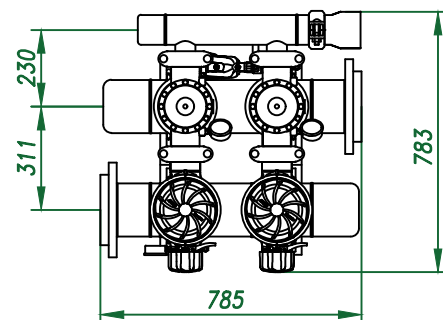

Вид спереди

Вид слева

Вид сверху

Изометрия

					Автоматич. дисковый фильтр Azud Helix 302HF/6FX DLP			
<i>Изм.</i>	<i>Лист</i>	<i>N документа</i>	<i>Подп.</i>	<i>Дата</i>		<i>Лит.</i>	<i>Лист</i>	<i>Листов</i>
					<i>Виды, изометрия</i>			
						ООО "Гидра Фильтр"		